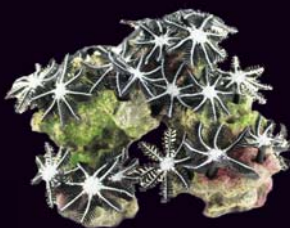

Order No    Size  
36438        37cm

**White Coral on Rock Formation**

Order No    Size  
36442        25cm

**White Coral Add on L**

Order No    Size  
36448        22cm

**White Coral Base Expander**

Order No    Size  
36444        18cm

**White Coral Branches on Rock**

Order No    Size  
36443        35cm

**White Coral Base Expander**

Order No    Size  
36446        15cm

**Black Star Polyp on Rock**

Order No    Size  
36424        17cm

**White Coral Tree L**