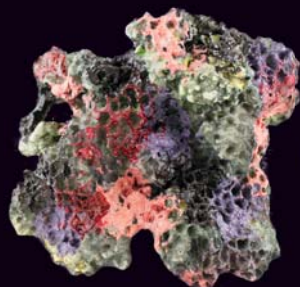

**Live Rock S**

Order No    Size  
36408        18 x 11 x 7cm

**Live Rock L**

Order No    Size  
36409        28 x 23 x 11cm

**Orange Spiny Acropora**

Order No    Size  
36420        12cm

**Live Rock M**

Order No    Size  
36410        26 x 19 x 11cm

**Live Rock**

Order No    Size  
36207        22 x 18 x 18cm

**Coral Rock**

Order No    Size  
36119        24 x 15 x 14cm

**Red Sponge Coral**

Order No    Size  
36431        10cm

**White Coral Pocillopora**

Order No    Size  
36435        12cm

**White Coral Acropora**

Order No    Size  
36441        40cm

**Coral Pom Pom M**

Order No    Size  
36471        10 x 8cm

**Red Coral Spiny Acropora**

Order No    Size  
36411        10cm

**White Coral Add on M**

Order No    Size  
36447        16cm

**Coral Reef Column Natural M**

Order No    Size  
36434        29cm

**Red Mushroom Coral L**

Order No    Size  
36193        14cm

**Barnacle Cluster**