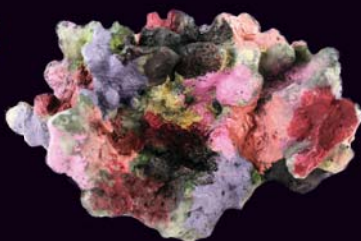

**Live Rock S**

Order No    Size  
36408        18 x 11 x 7cm

**Live Rock L**

Order No    Size  
36409        28 x 23 x 11cm

**Orange Spiny Acropora**

Order No    Size  
36420        12cm

**Live Rock M**

Order No    Size  
36410        26 x 19 x 11cm

**Live Rock**

Order No    Size  
36207        22 x 18 x 18cm

**Coral Rock**

Order No    Size  
36119        24 x 15 x 14cm

**Red Sponge Coral**

Order No    Size  
36431        10cm

**White Coral Pocillopora**

Order No    Size  
36435        12cm

**White Coral Acropora**

Order No    Size  
36441        40cm

**Coral Pom Pom M**

Order No    Size  
36471        10 x 8cm

**Red Coral Spiny Acropora**

Order No    Size  
36411        10cm

**White Coral Add on M**

Order No    Size  
36447        16cm

**Coral Reef Column Natural M**

Order No    Size  
36434        29cm

**Red Mushroom Coral L**

Order No    Size  
36193        14cm

**Barnacle Cluster**