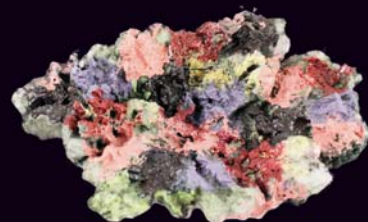

**Live Rock S**

Order No    Size  
36408        18 x 11 x 7cm

**Live Rock L**

Order No    Size  
36409        28 x 23 x 11cm

**Orange Spiny Acropora**

Order No    Size  
36420        12cm

**Live Rock M**

Order No    Size  
36410        26 x 19 x 11cm

**Live Rock**

Order No    Size  
36207        22 x 18 x 18cm

**Coral Rock**

Order No    Size  
36119        24 x 15 x 14cm

**Red Sponge Coral**

Order No    Size  
36431        10cm

**White Coral Pocillopora**

Order No    Size  
36435        12cm

**White Coral Acropora**

Order No    Size  
36441        40cm

**Coral Pom Pom M**

Order No    Size  
36471        10 x 8cm

**Red Coral Spiny Acropora**

Order No    Size  
36411        10cm

**White Coral Add on M**

Order No    Size  
36447        16cm

**Coral Reef Column Natural M**

Order No    Size  
36434        29cm

**Red Mushroom Coral L**

Order No    Size  
36193        14cm

**Barnacle Cluster**