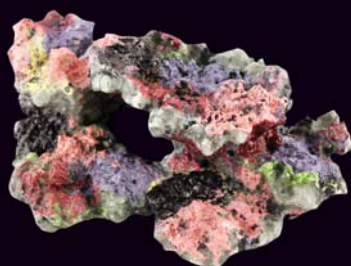

**Live Rock S**

Order No    Size  
36408        18 x 11 x 7cm

**Live Rock L**

Order No    Size  
36409        28 x 23 x 11cm

**Orange Spiny Acropora**

Order No    Size  
36420        12cm

**Live Rock M**

Order No    Size  
36410        26 x 19 x 11cm

**Live Rock**

Order No    Size  
36207        22 x 18 x 18cm

**Coral Rock**

Order No    Size  
36119        24 x 15 x 14cm

**Red Sponge Coral**

Order No    Size  
36431        10cm

**White Coral Pocillopora**

Order No    Size  
36435        12cm

**White Coral Acropora**

Order No    Size  
36441        40cm

**Coral Pom Pom M**

Order No    Size  
36471        10 x 8cm

**Red Coral Spiny Acropora**

Order No    Size  
36411        10cm

**White Coral Add on M**

Order No    Size  
36447        16cm

**Coral Reef Column Natural M**

Order No    Size  
36434        29cm

**Red Mushroom Coral L**

Order No    Size  
36193        14cm

**Barnacle Cluster**