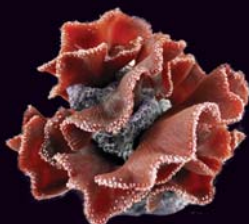

**White Coral Branches on Rock**

Order No    Size  
36443        35cm

**White Coral Base Expander**

Order No    Size  
36446        15cm

**Black Star Polyp on Rock**

Order No    Size  
36424        17cm

**White Coral Tree L**

Order No    Size  
36449        45cm

**Coral Reef Column**

Order No    Size  
36451        37cm

**Coral Reef Column Natural L**

Order No    Size  
36433        38cm

**White Coral Tree M**

Order No    Size  
36450        33cm

**White Coral Add on M**

Order No    Size  
36447        16cm

**Coral Reef Column Natural M**

Order No    Size  
36434        29cm

**Red Mushroom Coral L**

Order No    Size  
36193        14cm

**Barnacle Cluster**