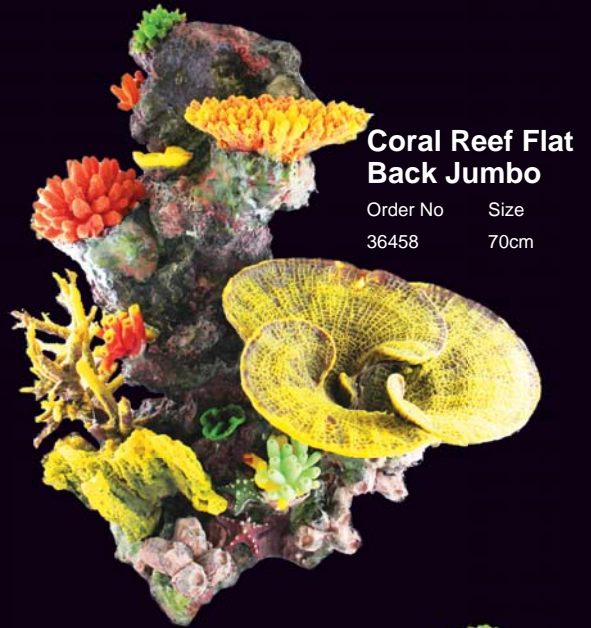

**Purple Spiny Acropora**

Order No    Size  
36422        12cm

# New Coral collection

**Green Star Polyp on Rock**

Order No    Size  
36423        17cm

**White Coral Tree Cluster**

Order No    Size  
36419        26cm

**Coral Reef Flat Back Jumbo**

Order No    Size  
36458        70cm

**Coral Fern Black**

Order No    Size  
36130BK    28 x 25cm  
36181BK    17 x 15cm

**Coral Reef Archway**

Order No    Size  
36457        53cm

**White Coral**

Order No    Size  
36440        10cm

**Green Sponge Coral**