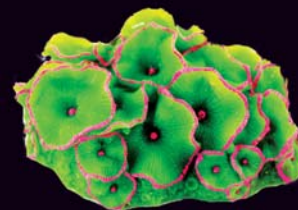

**Red Spiny Acropora**

Order No    Size  
36421        12cm

**White Coral Pocillopora**

Order No    Size  
36436        13cm

**Yellow Coral Bushey Acropora**

Order No    Size  
36413        8cm

**MIXED COLOURS**

**Coral Pom Pom L**

Order No    Size  
36470        12 x 10cm

**MIXED COLOURS**

**White Sponge Coral**

Order No    Size  
36439        11cm

**Starfish L**

Order No    Size  
36473        13cm

**Green/Pink Mushrooms**

Order No    Size  
36418        14cm

**Coral Reef with Ferns**

Order No    Size  
36427        41cm

**Green Mushroom Coral M**

Order No    Size  
36425        16 x 15 x 10cm

**Red Mushroom Coral M**

Order No    Size  
36426        16 x 15 x 10cm