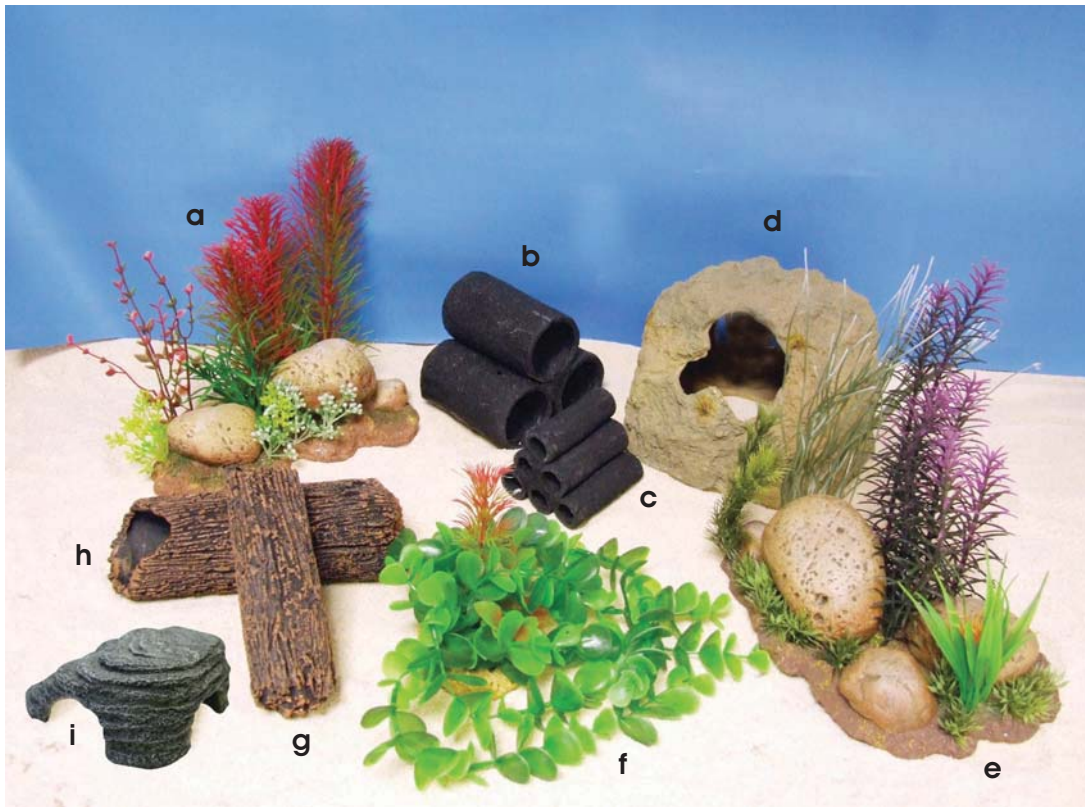

d - Christmas Bell

Order No 36593 Size 17 x 12 x 9.5cm

e/f - Stop Sign

Order No 36574S Size 5 x 4 x 8cm
 Order No 36574L Size 8 x 7 x 15.5cm

g - Christmas Sledge

Order No 36594 Size 16.5 x 12 x 14.5cm

Time to hide